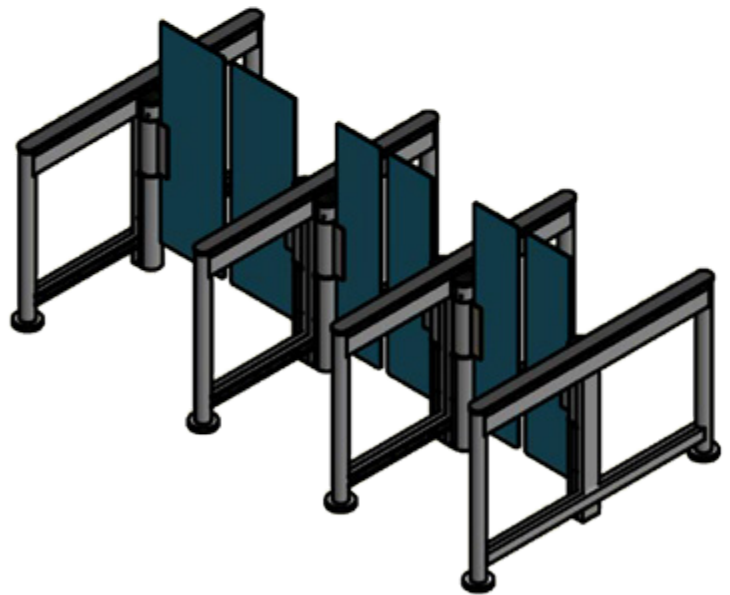

Dimensions TTSCPR3

A3M

www.a3m.eu

A3M France
157 Bld Davout
75020 Paris
info@a3m.eu

T 01 64 25 73 12

A3M Espagne
C/ Impr. Alborada 116
14014 Córdoba
info@a3m.eu

T +34 957 76 06 18