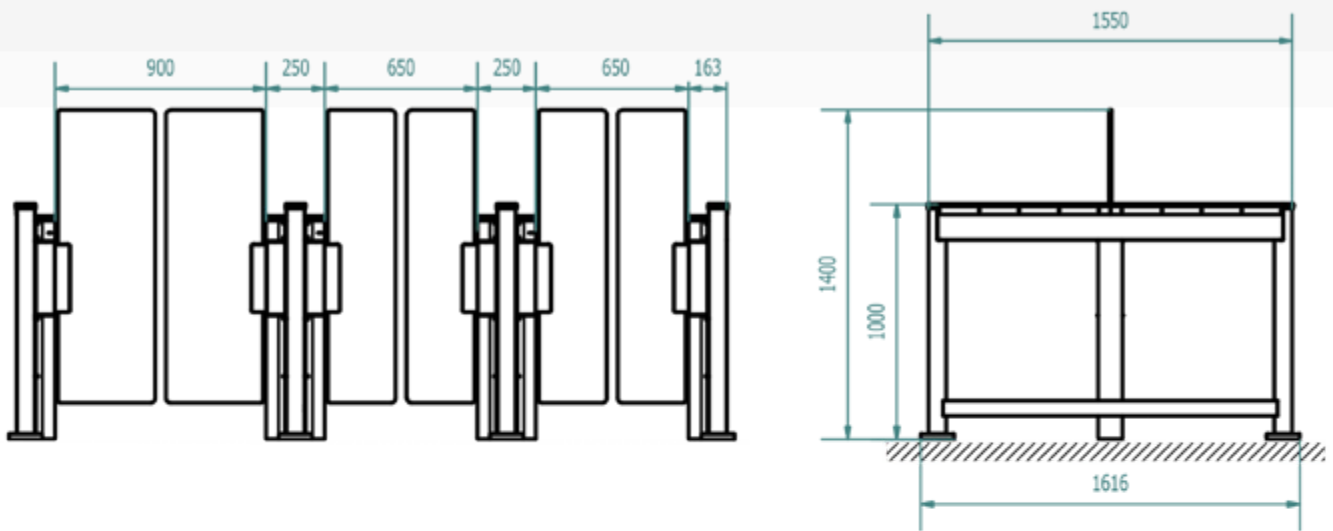

Dimensions TTSCPR3

A3M

www.a3m.eu

A3M France
157 Bld Davout
75020 Paris
info@a3m.eu

T 01 64 25 73 12

A3M Espagne
C/ Impr. Alborada 116
14014 Córdoba
info@a3m.eu

T +34 957 76 06 18